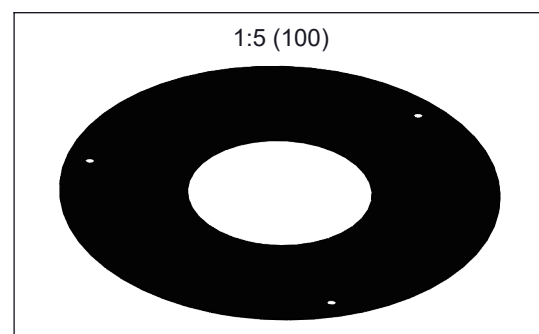

A

B

C

D

E

F

Ferro x...

- 0 - unpainted
- 1 - SENOTHERM 702.284 black
- 2 - SENOTHERM 702.310 black metallic
- 3 - SENOTHERM 702.288 gray
- 4 - SENOTHERM 800.820 light gray

Ø	115	120	125	130	150	160	180	200	250
A	122	129	132	137	157	167	187	207	257
B	292	299	302	307	327	337	357	377	427
kg	0,43	0,45	0,45	0,46	0,50	0,52	0,57	0,61	0,71

notes:

DIN ISO 13920 Tolerances B

revisions-no.

drawing-no. 06-01-5457-000

scale

1:2

format

A4

sheet

1 of 1