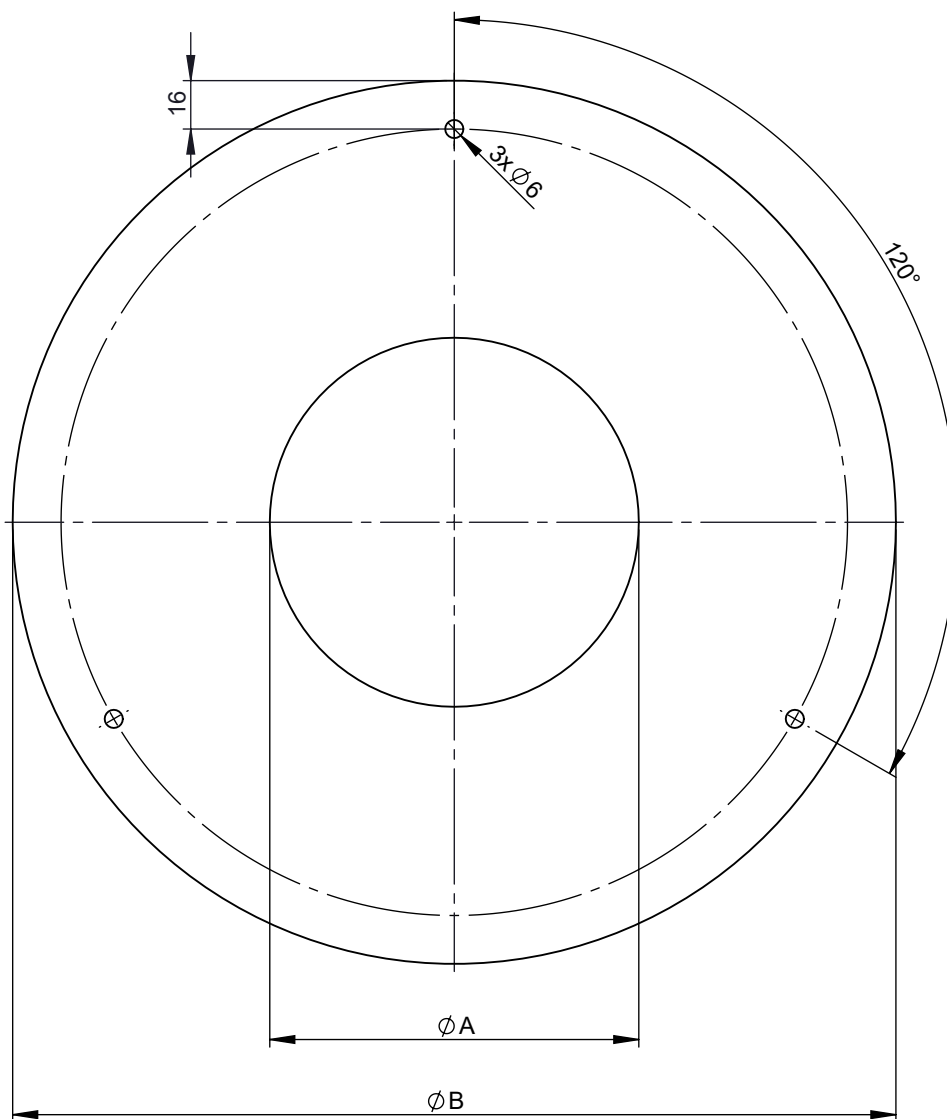

A

B

C

D

E

F

Ferro x...

- 0 - unpainted
- 1 - SENOTHERM 702.284 black
- 2 - SENOTHERM 702.310 black metallic
- 3 - SENOTHERM 702.288 gray
- 4 - SENOTHERM 800.820 light gray

Ø	115	120	125	130	150	160	180	200	250
A	122	129	132	137	157	167	187	207	257
B	292	299	302	307	327	337	357	377	427
kg	0,43	0,45	0,45	0,46	0,50	0,52	0,57	0,61	0,71

notes:

DIN ISO 13920 Tolerances B

revisions-no.

drawing-no. 06-01-5457-000

scale

1:2

format

A4

sheet

1 of 1