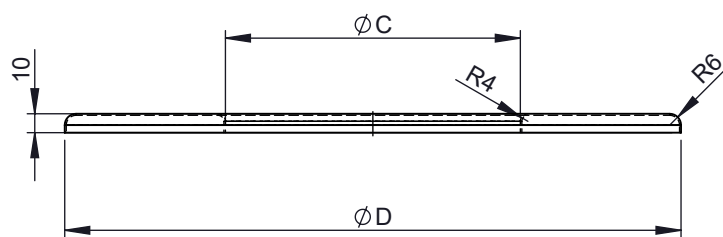

A

B

C

D

E

**Ferro x...**

- 0 - unpainted
- 1 - SENOTHERM 702.284 black
- 2 - SENOTHERM 702.310 black metallic
- 3 - SENOTHERM 702.288 gray
- 4 - SENOTHERM 800.820 light gray

|           | 115 | 120 | 125 | 130 | 150 | 160 | 180 | 200 | 250 |
|-----------|-----|-----|-----|-----|-----|-----|-----|-----|-----|
| <b>Ø</b>  | 115 | 120 | 125 | 130 | 150 | 160 | 180 | 200 | 250 |
| <b>C</b>  | 121 | 126 | 131 | 136 | 156 | 166 | 186 | 206 | 256 |
| <b>D</b>  | 291 | 296 | 301 | 306 | 326 | 336 | 356 | 376 | 426 |
| <b>kg</b> | 0,4 | 0,4 | 0,4 | 0,4 | 0,5 | 0,5 | 0,5 | 0,6 | 0,7 |

notes:

DIN ISO 13920 Tolerances B

revisions-no.

A4

mm / kg

**Jeremias**<sup>®</sup>  
CHIMNEY SYSTEMS

scale

1:4