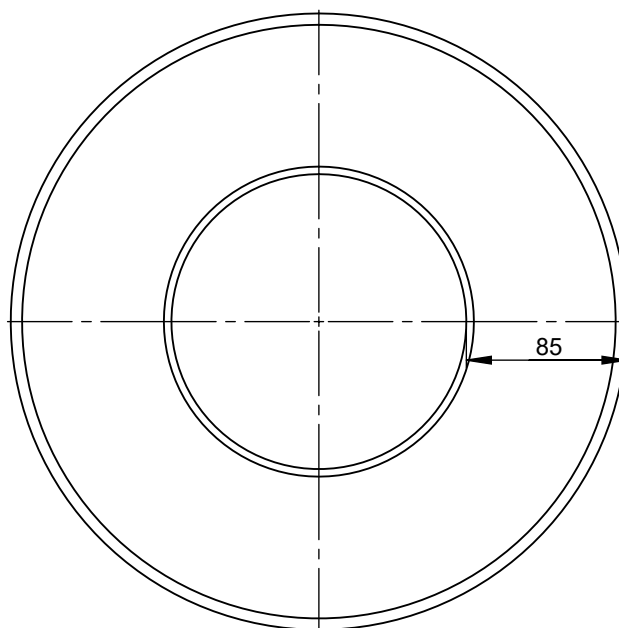

A

B

C

D

E

**Ferro x...**

- 0 - unpainted
- 1 - SENOTHERM 702.284 black
- 2 - SENOTHERM 702.310 black metallic
- 3 - SENOTHERM 702.288 gray
- 4 - SENOTHERM 800.820 light gray

|           | 115 | 120 | 125 | 130 | 150 | 160 | 180 | 200 | 250 |
|-----------|-----|-----|-----|-----|-----|-----|-----|-----|-----|
| <b>Ø</b>  | 115 | 120 | 125 | 130 | 150 | 160 | 180 | 200 | 250 |
| <b>C</b>  | 121 | 126 | 131 | 136 | 156 | 166 | 186 | 206 | 256 |
| <b>D</b>  | 291 | 296 | 301 | 306 | 326 | 336 | 356 | 376 | 426 |
| <b>kg</b> | 0,4 | 0,4 | 0,4 | 0,4 | 0,5 | 0,5 | 0,5 | 0,6 | 0,7 |

notes:

DIN ISO 13920 Tolerances B

revisions-no.

A4

mm / kg

**Jeremias**<sup>®</sup>  
CHIMNEY SYSTEMS

scale

1:4

description wall rosette 85mm

code FERROX423

drawing-no. 01-06-01-5457-000