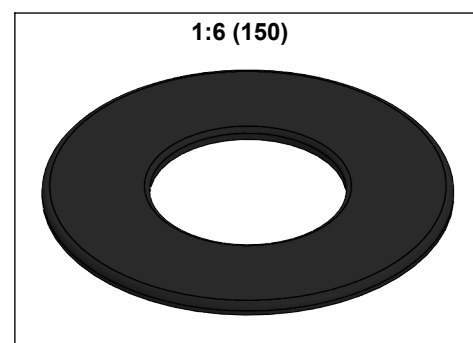

A

B

C

D

E

**Ferro x...**

- 0 - unpainted
- 1 - SENOTHERM 702.284 black
- 2 - SENOTHERM 702.310 black metallic
- 3 - SENOTHERM 702.288 gray
- 4 - SENOTHERM 800.820 light gray

|           | 115 | 120 | 125 | 130 | 150 | 160 | 180 | 200 | 250 |
|-----------|-----|-----|-----|-----|-----|-----|-----|-----|-----|
| <b>Ø</b>  | 115 | 120 | 125 | 130 | 150 | 160 | 180 | 200 | 250 |
| <b>C</b>  | 121 | 126 | 131 | 136 | 156 | 166 | 186 | 206 | 256 |
| <b>D</b>  | 291 | 296 | 301 | 306 | 326 | 336 | 356 | 376 | 426 |
| <b>kg</b> | 0,4 | 0,4 | 0,4 | 0,4 | 0,5 | 0,5 | 0,5 | 0,6 | 0,7 |

notes:

DIN ISO 13920 Tolerances B

revisions-no.

A4

mm / kg

**Jeremias**<sup>®</sup>  
CHIMNEY SYSTEMS

scale

1:4

description wall rosette 85mm

code FERROX423

drawing-no. 01-06-01-5457-000